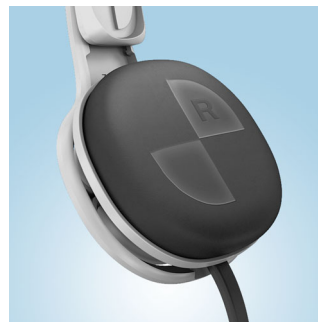

Mjuka kuddar som andas

De supermjuka tygöronkuddarna skapar en perfekt förslutning och sitter så säkert och bekvämt att du kanske till och med glömmar att du har dem på dig.