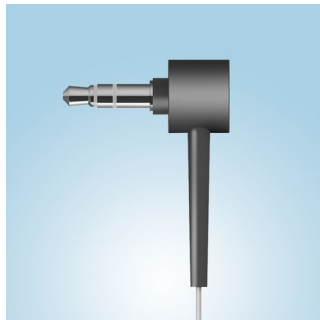

Förbered dig för sammanstötning

- Den L-formade kontakten gör sladden tåligare och ökar dess livslängd
- Den robusta, modulära formgivningen klarar de tuffaste påfrestningar
- Öronsnäckorna hoppar helt enkelt av vid hög belastning
- Ultratålig, trasselfri platt sladd

PHILIPS

O'NEILL

Funktioner

Neodymelement på 32 mm

Med dynamiska 32 mm-element som ger kristallklart ljud och dunkande bas kan du rocka loss till musiken var du än är.

L-formad kontakt

Njut av musiken ännu längre med en förstärkt L-formad sladdkontakt som gör att hörlurarna tål mer och håller längre.

Hörlurar med säker frigöring

Öronsnäckorna hoppar helt enkelt av vid hög belastning

Inbyggd mikrofon och fjärrkontroll

Tack vare den inbyggda mikrofonen och fjärrkontrollen kan du växla mellan musik och samtal bara genom att svepa med fingret. Nu kan du hålla kontakten utan att tappa takten.