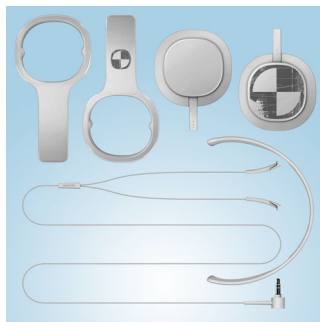

Modulär formgivning

Den robusta, modulära formgivningen klarar de tuffaste påfrestningar