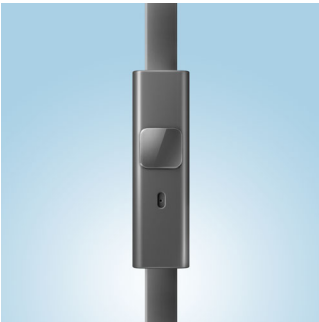

Microfon și telecomandă încorporate

Comutați între muzică și apeluri printr-o simplă atingere cu degetul, utilizând microfonul încorporat și telecomanda. Este extrem de simplu să rămâneți în legătură cu muzica și cu persoanele care contează pentru dvs.