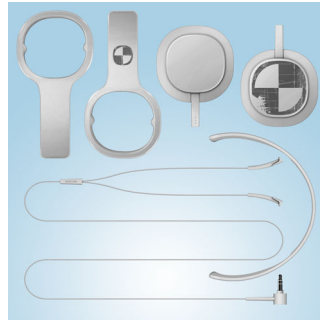

Design modular

Designul robust, modular poate rezista celui mai dur impact