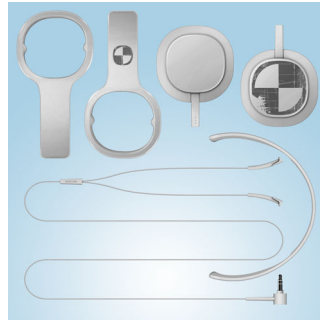

Diseño modular

El sólido diseño modular puede resistir los más fuertes impactos