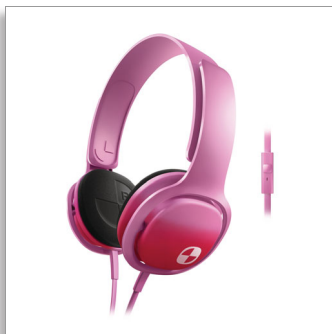

Malia Manuel

MALIA MANUEL
THE NEW GENERATION
OF SURFING

Philips O'Neill
Auriculares con banda de
sujeción

O'Neill
De diadema
Rosa

SHO3305FIN

Graves increíblemente explosivos y realistas

El camino hacia una vida llena de ritmo

Vive tu vida al máximo con los auriculares Cruz y sumérgete en unos graves tan ricos que los sentirás en el interior. Con un sencillo diseño Plug & Play, ahora puedes colocártelos y subir el volumen cada vez que el cuerpo te lo pida.

Máxima comodidad

- La banda de sujeción cómoda se ajusta fácilmente a cabezas de todos los tamaños
- Las almohadillas de tejido suave y transpirable garantizan una comodidad duradera

Sonido alucinante

- Los controladores de neodimio de 32 mm ofrecen unos graves dinámicos y potentísimos
- Cambia rápidamente entre música y llamadas a través del mando a distancia y el micrófono integrados
- Sumérgete en el ritmo con las almohadillas con aislamiento del ruido

Banda de sujeción cómoda y ajustable

La banda de sujeción cómoda se ajusta fácilmente a cabezas de todos los tamaños

Conector en forma de L

Disfruta de la música durante más tiempo con el conector de cable en forma de L reforzado, que hace que estos auriculares duren más.