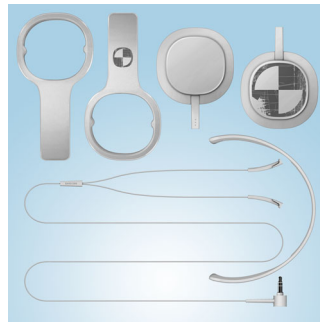

Diseño modular

El diseño sólido y modular puede soportar el impacto más duro