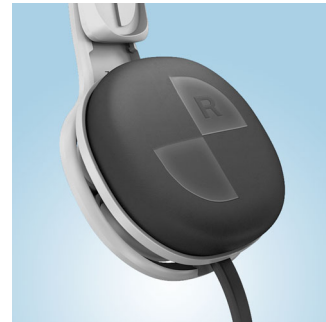

Almohadillas suaves y transpirables

Las almohadillas de tejido ultrasuave se adaptan a los contornos de las orejas de forma cómoda y segura, creando un sellado perfecto tan cómodo que te olvidarás de que las llevas puestas.

Cable resistente sin enredos

Vive como quieras sin preocuparte por el cable. Este cable de tela resistente sin enredos resiste cualquier cosa a la que lo someta tu estilo de vida activo.