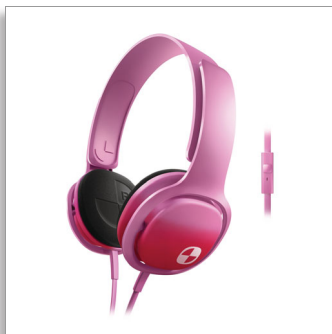

# Malia Manuel

MALIA MANUEL  
THE NEW GENERATION  
OF SURFING

Philips O'Neill  
Ακουστικά με στήριγμα  
κεφαλής

O'Neill  
Αγκαλιάζουν το αυτί  
Ροζ

SHO3305FIN

## Εκρηκτικά, ζωντανά μπάσα

Ανεβάστε την ένταση και απολαύστε δυνατά τη μουσική σας

Δώστε ένταση στη ζωή σας με τα ακουστικά Cruz και βυθιστείτε σε πλούσια μπάσα που μπορείτε πραγματικά να τα αισθανθείτε! Χάρη στην απλή σχεδίαση plug'n'play, μπορείτε να τα συνδέσετε και να δυναμώσετε τον ήχο όποτε κάνετε κέφι!