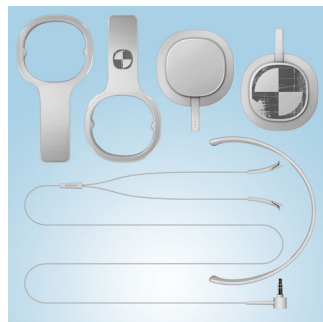

Conception modulaire

Conception robuste et modulaire résistant aux conditions les plus difficiles