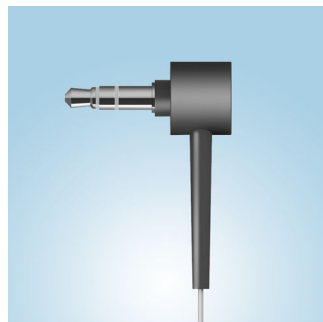

### Micro et commandes intégrés

Passez de votre musique à vos appels en un clin d'œil grâce au micro intégré et à la télécommande. Rester connecté à votre musique et à vos proches n'a jamais été aussi facile.

### Arceau réglable confortable

Arceau confortable s'adaptant facilement à toutes les morphologies

### Connecteur en forme de L

Appréciez votre musique plus longtemps grâce au connecteur de câble renforcé en forme de L qui allonge la durée de vie de ces écouteurs.