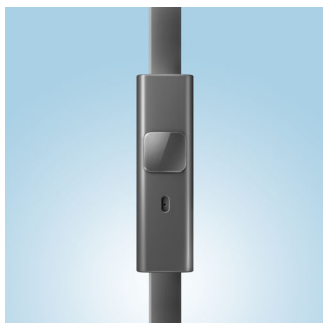

Micro et commandes intégrés

Passez de votre musique à vos appels en un clin d'œil grâce au micro intégré et à la télécommande. Rester connecté à votre musique et à vos proches n'a jamais été aussi facile.