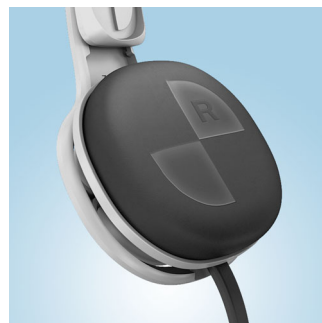

Malia
Manuel

Malia manuel
The new generation
of surfing

Philips O'Neill
頭帶式耳筒

O'Neill
蓋耳式
綠色

SHO3300MINT

無比震撼和逼真的重低音效果

為您創造令人震撼的音效體驗

使用 Cruz 最大程度地享受生活，讓自己沉醉於豐富的重低音效果中，深入感受音樂魅力！提供簡便的隨插即用設計，您可根據您的興致所至啟動並調節音量。

極度舒適

- 頭帶舒適，可隨意調節，以適合不同頭型尺寸
- 柔軟、透氣的布套耳墊可確保持久舒適聆聽

震撼無比的音效

- 32 毫米釹合金驅動器提供動態、震撼的重低音效果
- 使用噪音隔離耳墊可全身心沉浸於音樂的世界裡

準備好接受衝擊

- L 形連接器可讓線纜堅固耐用，確保長久的使用壽命
- 堅固的模組設計可承受各種嚴重影響
- 如過度受力，耳罩會鬆脫
- 超強韌、無纏繞扁平纜線

PHILIPS

O'NEILL

頭帶式耳筒
O'Neill 蓋耳式, 綠色

產品特點

32 毫米鈹合金驅動器

隨時享受高音質的搖滾音樂，32 毫米鈹合金驅動器帶來清晰的音樂及震撼的重低音效果。

舒適可調節頭帶

頭帶舒適，可隨意調節，以適合不同頭型尺寸

L 形連接器

透過增強 L 形連接器，耳機更耐用，使用壽命更長，讓您長時間享受音樂。

柔軟、透氣耳墊

超柔纖維的耳墊柔軟舒適地包覆您的耳朵，在完美的密封的環境下享受音樂，舒適得讓您忘記正在配戴耳機。

堅韌的無纏繞電線

隨意享受音樂，無須擔心電線，超強韌、防纏繞扁平纜線能承受日常生活上使用上的碰撞。

規格

聲音

- 音響系統: 關閉
- 磁鐵類型: 釹
- 音圈: 銅
- 振動膜: PET
- 阻抗: 32 歐姆
- 最大輸入電量: 30 毫瓦
- 敏感度: 104 分貝
- 喇叭直徑: 32 毫米
- 類型: 動態
- 頻率響應: 19 - 21 000 Hz