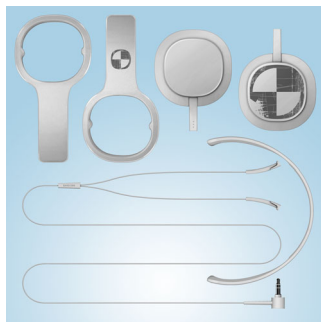

極度舒適

- 頭帶舒適，可隨意調節，以適合不同頭型尺寸
- 柔軟、透氣的布套耳墊可確保持久舒適聆聽

震撼無比的音效

- 32 毫米釹合金驅動器提供動態、震撼的重低音效果
- 使用噪音隔離耳墊可全身心沉浸於音樂的世界裡

準備好接受衝擊

- L 形連接器可讓線纜堅固耐用，確保長久的使用壽命
- 堅固的模組設計可承受各種嚴重影響
- 如過度受力，耳罩會鬆脫
- 超強韌、無纏繞扁平纜線

PHILIPS

O'NEILL

頭帶式耳筒
O'Neill 蓋耳式, 綠色

產品特點

32 毫米鈹合金驅動器

隨時享受高音質的搖滾音樂，32 毫米鈹合金驅動器帶來清晰的音樂及震撼的重低音效果。

舒適可調節頭帶

頭帶舒適，可隨意調節，以適合不同頭型尺寸

L 形連接器

透過增強 L 形連接器，耳機更耐用，使用壽命更長，讓您長時間享受音樂。

模組設計

堅固的模組設計可承受各種嚴重影響

噪音隔離耳墊

使用噪音隔離耳墊可全身心沉浸於音樂的世界裡。您不僅能享受持久舒適的佩帶感

SHO3300MINT/00

受，這些耳墊會幫助你享受到您最喜愛音樂的每一個細節。

安全鬆脫耳罩

如過度受力，耳罩會鬆脫

柔軟、透氣耳墊

超柔纖維的耳墊柔軟舒適地包覆您的耳朵，在完美的密封的環境下享受音樂，舒適得讓您忘記正在配戴耳機。

堅韌的無纏繞電線

隨意享受音樂，無須擔心電線，超強韌、防纏繞扁平纜線能承受日常生活上使用上的碰撞。

規格

聲音

- 音響系統: 關閉
- 磁鐵類型: 釹
- 音圈: 銅
- 振動膜: PET
- 阻抗: 32 歐姆
- 最大輸入電量: 30 毫瓦
- 敏感度: 104 分貝
- 喇叭直徑: 32 毫米
- 類型: 動態
- 頻率響應: 19 - 21 000 Hz