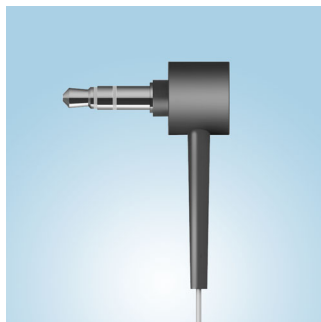

極度舒適

- 頭帶舒適，可隨意調節，以適合不同頭型尺寸
- 柔軟、透氣的布套耳墊可確保持久舒適聆聽

震撼無比的音效

- 32 毫米釹合金驅動器提供動態、震撼的重低音效果
- 使用噪音隔離耳墊可全身心沉浸於音樂的世界裡

準備好接受衝擊

- L 形連接器可讓線纜堅固耐用，確保長久的使用壽命
- 堅固的模組設計可承受各種嚴重影響
- 如過度受力，耳罩會鬆脫
- 超強韌、無纏繞扁平纜線

PHILIPS

O'NEILL

頭帶式耳筒
O'Neill 蓋耳式, 綠色

產品特點

32 毫米鈹合金驅動器

隨時享受高音質的搖滾音樂，32 毫米鈹合金驅動器帶來清晰的音樂及震撼的重低音效果。

舒適可調節頭帶

頭帶舒適，可隨意調節，以適合不同頭型尺寸

L 形連接器

透過增強 L 形連接器，耳機更耐用，使用壽命更長，讓您長時間享受音樂。

柔軟、透氣耳墊

超柔纖維的耳墊柔軟舒適地包覆您的耳朵，在完美的密封的環境下享受音樂，舒適得讓您忘記正在配戴耳機。

堅韌的無纏繞電線

隨意享受音樂，無須擔心電線，超強韌、防纏繞扁平纜線能承受日常生活上使用上的碰撞。

規格

聲音

- 音響系統: 關閉
- 磁鐵類型: 釹
- 音圈: 銅
- 振動膜: PET
- 阻抗: 32 歐姆
- 最大輸入電量: 30 毫瓦
- 敏感度: 104 分貝
- 喇叭直徑: 32 毫米
- 類型: 動態
- 頻率響應: 19 - 21 000 Hz