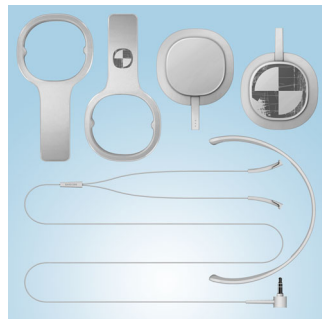

Diseño modular

El sólido diseño modular puede resistir los más fuertes impactos