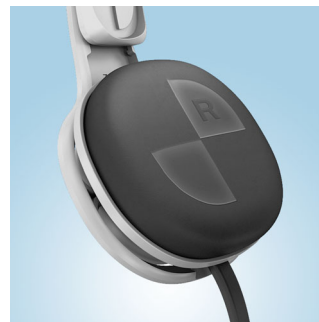

- El conector en forma de L mejora la durabilidad y la vida útil del cable
- El sólido diseño modular puede resistir los más fuertes impactos
- Los audífonos sencillamente se salen si se les aplica una fuerza excesiva
- Cable plano antienredos, ultrarresistente

Banda sujetadora cómoda y ajustable

La cómoda banda sujetadora se ajusta fácilmente a la cabeza sin importar el tamaño

Conector en forma de L

Disfruta de la música por más tiempo con el conector de cable en forma de L que hace que

Audífonos de desenganche seguro

Los audífonos sencillamente se salen si se les aplica una fuerza excesiva

Suaves almohadillas que permiten la circulación del aire

Almohadillas ultra suaves de tela que abrazan el contorno de tus oídos de manera agradable y segura, lo que crea un sello perfecto y tan cómodo que te olvidarás que llevas los audífonos puestos.