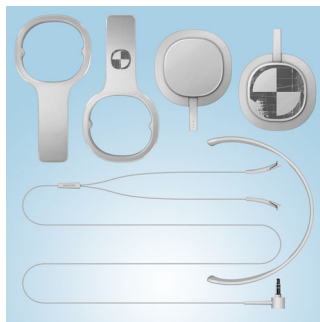

模組設計

堅固的模組設計可承受各種嚴重影響