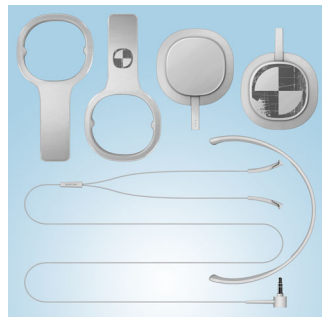

Diseño modular

El sólido diseño modular puede resistir los más fuertes impactos