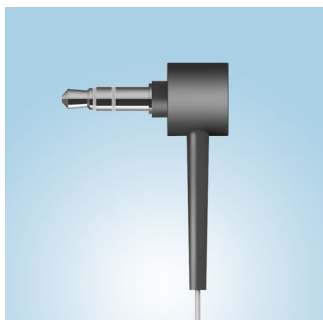

- El conector en forma de L mejora la durabilidad y la vida útil del cable
- El sólido diseño modular puede resistir los más fuertes impactos
- Los audífonos sencillamente se salen si se les aplica una fuerza excesiva
- Cable plano antienredos, ultrarresistente

Philips O'Neill
Audífonos con banda
sujetadora

O'Neill
Supraurales

SHO3300BRDO

PHILIPS

O'NEILL

Destacados

Controladores de neodimio de 32 mm

Celebra con temas en alta calidad dondequiera que vayas con los controladores dinámicos de 32 mm que proporcionan un sonido nítido y graves estruendosos.

Banda sujetadora cómoda y ajustable

La cómoda banda sujetadora se ajusta fácilmente a la cabeza sin importar el tamaño

Conector en forma de L

Disfruta de la música por más tiempo con el conector de cable en forma de L que hace que