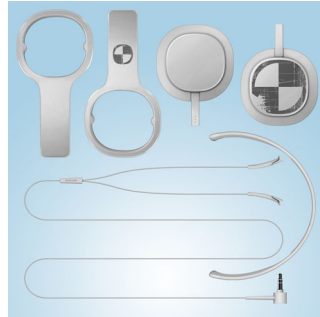

Diseño modular

El sólido diseño modular puede resistir los más fuertes impactos