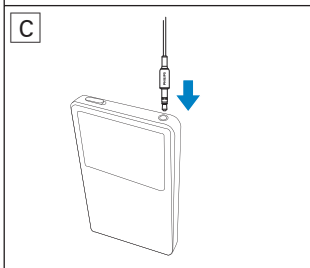

PHILIPS

Önemli

Yakılmış mum gibi çıplak alev kaynakları ürünün üzerine kesinlikle yerleştirilmemelidir.

Cihaz, yalnızca ılıman iklimde kullanılır.

Pillerin atılması

Ürününüzde ve/veya aksesuarlarında 2006/66/EC sayılı Avrupa Direktifi kapsamında düzenlenen ve normal evsel atıklarla atılmaması gereken piller kullanılmaktadır. Atık işleminin düzgün biçimde gerçekleştirilmesi, çevre ve insan sağlığı üzerindeki olumsuz etkileri önlemeye yardımcı olduğundan, lütfen pillerin ayrı olarak toplanması hakkındaki yerel kurallar hakkında bilgi edinin.