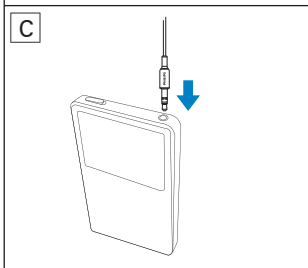

PHILIPS

Svarbu

Ant prietaiso negalima dėti jokių atvirų liepsnos šaltinių, pvz., uždegtų žvakių. Prietaisas bus naudojamas tik vidutinio klimato sąlygomis.

Baterijų išmetimas

Produkte ir/arba prieduose yra maitinimo elementai, kuriems galioja Europos direktyva 2006/66/EB, ir jų negalima išmesti su įprastomis buitinėmis atliekomis. Sužinokite, kokios vietinės taisyklės taikomos atskiram baterijų surinkimui, nes tinkamas išmetimas padės išvengti neigiamų pasekmių aplinkai ir žmonių sveikatai.