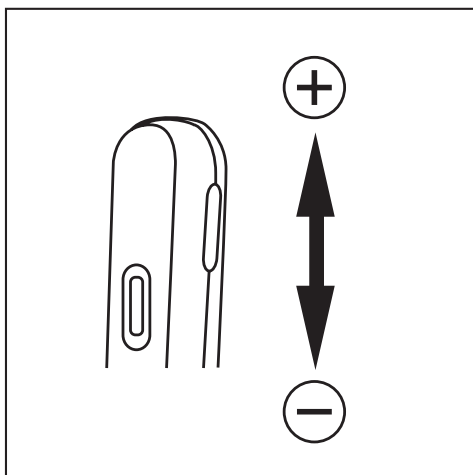

Registrujte váš výrobok a získajte podporu na
www.philips.com/welcome

Slúchadlá

1 Pripojte koncovku slúchadiel do konektora  a koncovku mikrofónu do konektora  vášho počítača.

2 Upravte hlasitosť pomocou prepínača hlasitosti.