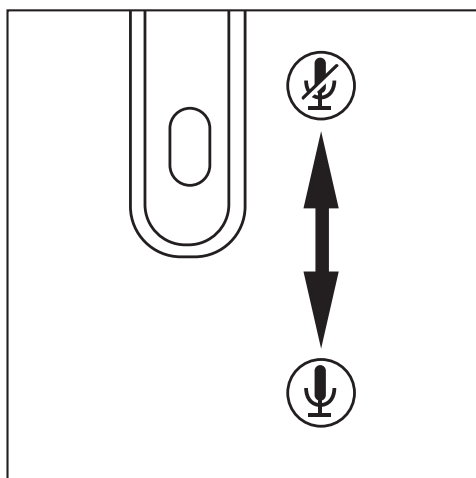

Registrujte váš výrobok a získajte podporu na
www.philips.com/welcome

Slúchadlá

1 Pripojte koncovku slúchadiel do konektora  a koncovku mikrofónu do konektora  vášho počítača.

2 Upravte hlasitosť pomocou prepínača hlasitosti.

3 Presunutím prepínača mikrofónu do polohy  alebo  zapnete alebo vypnete mikrofón.

Návod na obsluhu

PHILIPS