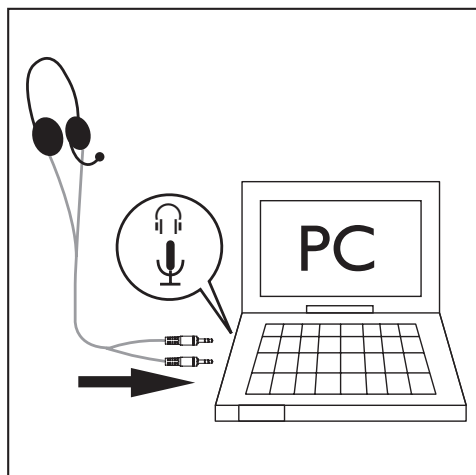

Registrujte váš výrobok a získajte podporu na
www.philips.com/welcome

Slúchadlá

1 Pripojte koncovku slúchadiel do konektora  a koncovku mikrofónu do konektora  vášho počítača.

2 Upravte hlasitosť pomocou prepínača hlasitosti.