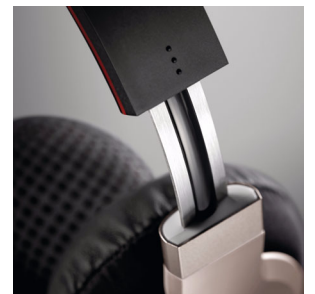

# Sonido preciso, autoajustes

Con almohadillas FloatingCushions de lujo

Audífonos SHL9700/10 con la estructura liviana y plegable de aluminio, puedes disfrutar de tu música con alta calidad. Los altavoces de 40 mm con calidad profesional y las almohadillas FloatingCushions de lujo te ofrecen un ajuste multidireccional para crear un sonido superior y un ajuste natural.

### Máximo placer musical

- Altavoces superiores para un audio preciso
- Los controladores de 40 mm ofrecen un excelente rendimiento de sonido

### Siempre listo

- Diseño plegable que facilita el transporte
- Un cable de 1,2 m de longitud ideal para utilizarlo en el exterior
- Conector enchapado en oro de 24k para una conexión altamente confiable