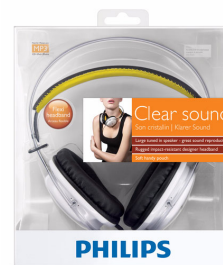

Philips
Audífonos con banda
sujetadora

- Supraurales
- Blanco

SHL9560

Sonido nítido

Banda interna autoajustable

Sumérgete en un audio claro de estos audífonos con tonos altos nítidos, graves profundos y aislamiento de ruidos. La banda de sujeción de polímero industrial de alta resistencia es flexible e irrompible. Además, la banda interna autoajustable y acolchonada se adapta fácilmente a tu cabeza para ofrecerte una mayor comodidad.

Música para tus oídos

- El controlador del altavoz de 40 mm reproduce el sonido sin distorsiones
- El diseño de tipo cerrado bloquea el ruido ambiental
- Disfruta de un rendimiento excepcional y una calidad de sonido óptima