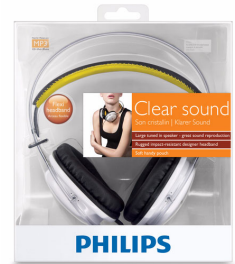

Philips
Audífonos con banda
sujetadora

Supraurales

Blanco

SHL9560

Sonido nítido

Banda interna autoajustable

Sumérgete en el sonido más nítido con tonos altos claros, graves profundos y aislamiento de ruidos. La banda sujetadora de polímero industrial de alta resistencia es flexible e irrompible. Además, la banda interna autoajustable y acolchonada se adapta fácilmente a tu cabeza para ofrecerte mayor comodidad.

Música para tus oídos

- El controlador del altavoz de 40 mm reproduce el sonido sin distorsiones
- El diseño de tipo cerrado bloquea el ruido ambiental
- Disfruta de un rendimiento excepcional y una calidad de sonido óptima