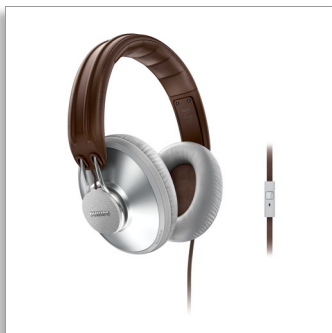

Philips
Casque avec Micro

HP 40 mm/conception arrière
fermée

Circum-aural
Coussinets en mousse à mémoire
de forme
Câble plat unilatéral

SHL5905GY

L'immersion dans un son de haute précision

avec MusicSeal, gardez votre musique pour vous

Inspiré par la mode urbaine, le casque CitiScape Uptown SHL5905GY/10 au style rétro vous plonge dans un son précis et immersif qui, grâce à la technologie MusicSeal, ne dérangera pas vos voisins. En outre, les coussinets en mousse à mémoire de forme et l'arceau gonflé d'air assurent confort et maintien.

Immersion sonore totale en déplacement

- Haut-parleurs 40 mm haut de gamme finement réglés, pour un son ultra-précis
- La technologie MusicSeal vous permet d'écouter votre musique sans en faire profiter vos voisins
- Coussinets isolant du bruit de la ville

Son haute précision

Plongez dans le son limpide et richement détaillé offert par les haut-parleurs 40 mm haut de gamme finement réglés. Bénéficiant de

l'excellence acoustique acquise au fil des années par Philips, le casque CitiScape a été soigneusement conçu pour reproduire un son ultra-précis, pour un plaisir d'écoute nomade incomparable.