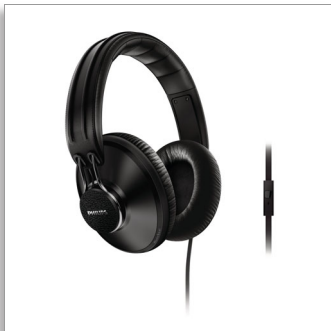

Philips  
Auriculares con micrófono

Controladores 40 mm, cerrado posterior

Supraaural  
Almohadillas de espuma efecto memoria  
Cable unilateral plano

SHL5905FB