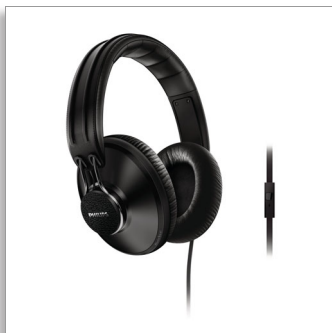

Philips  
Sluchátka s mikrofonom

40mm reproduktory / uzavřená

Přes uši  
Pěnové náušníky s tvarovou  
pamětí  
Jednostranný plochý kabel

SHL5905FB