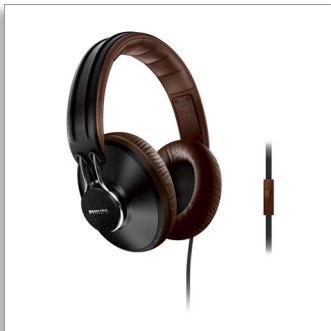

Philips
Audífonos con banda
sujetadora CitiScape

Uptown
Supraurales
Color café

SHL5905BK

Inmersión en sonido de alta precisión

con MusicSeal para mantener tu música siempre contigo

Inspirados en ciudades y urbanidades inteligentes, los CitiScape Uptown de estilo retro te sumergen en un sonido de alta precisión con MusicSeal para que cada nota permanezca contigo. Además, las almohadillas de espuma viscoelástica y la banda sujetadora con acolchado al aire garantizan comodidad y ajuste perfecto.

Inmersión total de sonido en movimiento

- Controladores premium de 40 mm finamente ajustados para sonido preciso
- MusicSeal te mantiene envuelto en la música
- Almohadillas con cancelación de ruidos sobre tus orejas para bloquear el ruido de la ciudad

Mantente conectado a tu música y amigos

- El control de volumen y micrófono integrado permite responder llamadas

Máxima comodidad

- El cable plano antienredos de 1,2 m lo mantiene sin deformaciones ni nudos