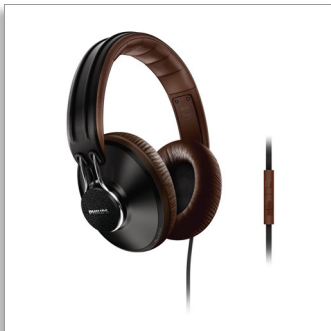

Philips
Audífonos con banda
sujetadora CitiScape

- Uptown
- Supraurales
- Color café

SHL5905BK

Inmersión en sonido de alta precisión con MusicSeal para mantener tu música siempre contigo

Inspirados en ciudades y urbanidades inteligentes, los CitiScape Uptown de estilo retro te sumergen en un sonido de alta precisión con MusicSeal para que cada nota permanezca contigo. Además, las almohadillas de espuma viscoelástica y la banda sujetadora con acolchado al aire garantizan comodidad y ajuste perfecto.

Inmersión total de sonido en movimiento

- Controladores premium de 40 mm finamente ajustados para sonido preciso
- MusicSeal te mantiene envuelto en la música
- Almohadillas con cancelación de ruidos sobre tus orejas para bloquear el ruido de la ciudad

Mantente conectado a tu música y amigos

- El control de volumen y micrófono integrado permite responder llamadas

Máxima comodidad

- El cable plano antienredos de 1,2 m lo mantiene sin deformaciones ni nudos