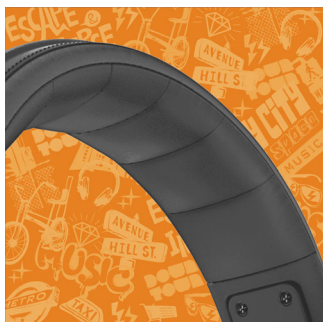

Наушники с микрофоном

40-мм излучатели, закрытая конструкция Полноразмерные, Амбюшюры, запоминающие форму, Односторонний плоский кабель

Основные особенности

Наполненное воздухом мягкое оголовье

Наполненное воздухом мягкое оголовье для комфортного прослушивания музыки на ходу в течение многих часов