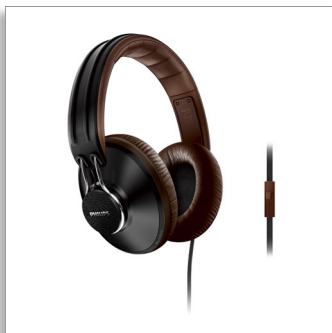

Philips
Наушники с микрофоном

40-мм излучатели, закрытая конструкция

Полноразмерные Амбюшюры, запоминающие форму
Односторонний плоский кабель

SHL5905BK

Погружение в кристально чистое звучание с MusicSeal для изоляции звука