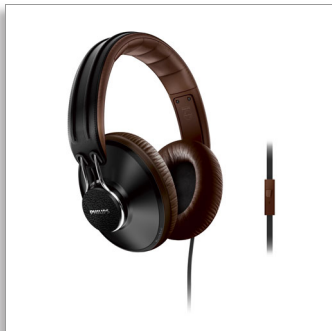

Philips
Audífonos con banda
sujetadora CitiScape

Uptown
Supraurales
Color café

SHL5905BK

Inmersión en sonido de alta precisión

con MusicSeal para mantener tu música siempre contigo

Inspirados en ciudades y urbanidades inteligentes, los audífonos CitiScape Uptown SHL5905BK/10 de estilo retro te sumergen en un sonido de alta precisión con MusicSeal para que cada nota permanezca contigo. Además, las almohadillas de espuma viscoelásticas y la banda de sujeción con acolchado al aire garantizan comodidad y un ajuste perfecto.

Inmersión total de sonido en movimiento

- Controladores premium de 40 mm finamente ajustados para sonido preciso
- MusicSeal te mantiene envuelto en la música
- Almohadillas con cancelación de ruidos sobre tus orejas para bloquear el ruido de la ciudad

Mantente conectado a tu música y amigos

- El control de volumen y micrófono integrado permite responder llamadas

Máxima comodidad

- El cable plano antienredos de 1,2 m lo mantiene sin deformaciones ni nudos