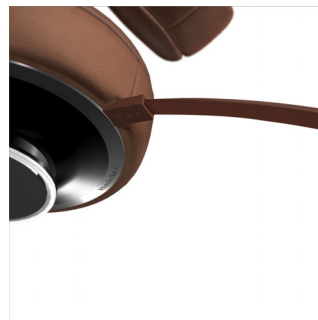

Мягкое оголовье с тканевой прокладкой

Мягкое оголовье с тканевой прокладкой для комфортного прослушивания музыки на ходу

Плоский кабель с защитой от спутывания

Забудьте о клубках из проводов в вашей сумке. Плоский кабель с защитой от спутывания длиной 1,2 м не перекручивается и не завязывается в узлы — никогда. Теперь вы можете сосредоточиться на главном, наслаждаясь любимой музыкой, где бы вы ни находились.