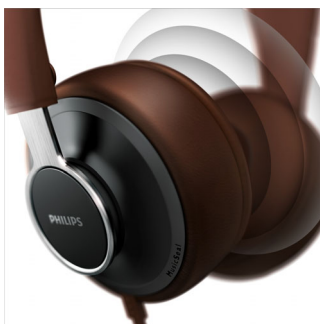

Естественное, чистое звучание

Погрузитесь в кристально чистое, естественное звучание с идеально настроенными 40-мм излучателями. Благодаря опыту создания идеального звука Philips ваши наушники CitiScape с высочайшей точностью воспроизводят естественное звучание музыки для подлинного наслаждения любимыми композициями на ходу.