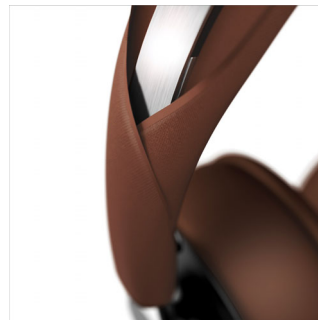

Мягкое оголовье с тканевой прокладкой

Мягкое оголовье с тканевой прокладкой для комфортного прослушивания музыки на ходу

Плоский кабель с защитой от спутывания

Забудьте о клубках из проводов в вашей сумке. Плоский кабель с защитой от спутывания длиной 1,2 м не перекручивается и не завязывается в узлы — никогда. Теперь вы можете сосредоточиться на главном, наслаждаясь любимой музыкой, где бы вы ни находились.