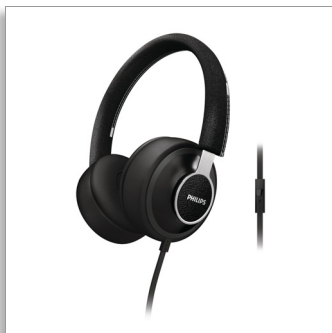

Philips
CitiScape-hörlurar med
huvudband

Downtown
On-ear
Svart

SHL5605FB

Klart, naturtroget och uppslukande ljud

med MusicSeal så att musiken blir bara din

CitiScape Downtown har utformats med det chica stadsmodet i åtanke och har detaljer i denim som gör att du passar in i stadsmiljön. Med MusicSeal och de bekväma brusreducerande kuddarna ser du dessutom till att hålla musiken för dig själv.

Totalt uppslukande ljud i farten

- Fininställda 40 mm element ger ett rent och naturligt ljud
- MusicSeal gör musiken bara din

Suverän komfort

- Platt antitrasselsladd på 1,2 m som gör att du slipper knutar och trassel
- Trendigt men klassiskt mjukt huvudband i denim för stil och bekvämlighet
- Med de formbara skumkuddarna kan du låta dig omslutas av musiken

Håll koll på musiken och vännerna

- Växla från musik till telefonsamtal med inbyggd mikrofon

PHILIPS

Funktioner

Inbyggd mikrofon

CitiScape-hörlurarna har en inbyggd mikrofon, så du kan enkelt växla mellan att lyssna på musik och att svara i telefon. Det är enkelt att vara nära både din musik och människorna som är viktigast för dig.

Platt antitrasselsladd

Nu slipper du brottas med hoptrasslade och hopknutna sladdar. CitiScape-hörlurarna har en platt antitrasselsladd på 1,2 m som alltid är fri från trassel och knutar. Nu kan du fokusera på det som är viktigast, till exempel att njuta av din musik, var du än befinner dig.