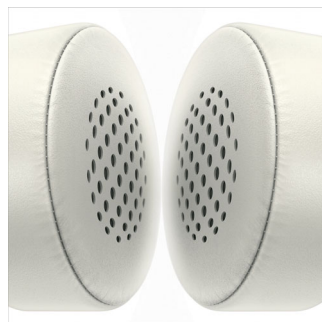

полное погружение

- Мощные излучатели 40 мм обеспечивают глубокие динамичные басы
- Звукоизолирующие накладные амбушюры не пропускают шум города

Превосходный комфорт

- Мягкие амбушюры из пеноматериала для подлинного комфорта и наслаждения музыкой
- Мягкое дышащее оголовье для комфортного прослушивания в течение многих часов
- Плоский кабель с защитой от спутывания длиной 1,2 м не перекручивается и не завязывается в узлы

Плоский кабель с защитой от спутывания

Забудьте о клубках из проводов в вашей сумке. Плоский кабель с защитой от спутывания длиной 1,2 м не перекручивается и не завязывается в узлы — никогда. Теперь вы можете сосредоточиться на главном, наслаждаясь

любимой музыкой, где бы вы ни находились.

Оголовье с отделкой из мягкого дышащего материала

Мягкое и легкое оголовье имеет перфорацию для отвода тепла, выделяющегося при ношении наушников CitiScape.

Мягкие амбушюры из пеноматериала

Сверхмягкие гибкие амбушюры обеспечивают комфортную и безопасную посадку наушников для идеальной шумоизоляции. При любой форме головы они идеально прилегают к уху и помогают полностью погрузиться в наслаждение музыкой. Они настолько удобны, что вы можете даже совсем забыть о них.