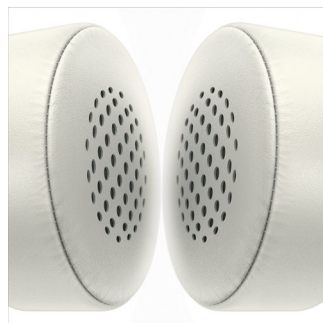

Плоский кабель с защитой от спутывания

Забудьте о клубках из проводов в вашей сумке. Плоский кабель с защитой от спутывания длиной 1,2 м не перекручивается и не завязывается в узлы — никогда. Теперь вы можете сосредоточиться на главном, наслаждаясь любимой музыкой, где бы вы ни находились.

Мягкое дышащее оголовье

Мягкое и легкое оголовье имеет перфорацию для отвода тепла, выделяющегося при ношении наушников CitiScape.

Мягкие амбушюры из пеноматериала

Сверхмягкие гибкие амбушюры обеспечивают комфортную и безопасную посадку наушников для идеальной шумоизоляции. При любой форме головы они идеально прилегают к уху и помогают полностью погрузиться в наслаждение музыкой. Они настолько удобны, что вы можете даже совсем забыть о них.