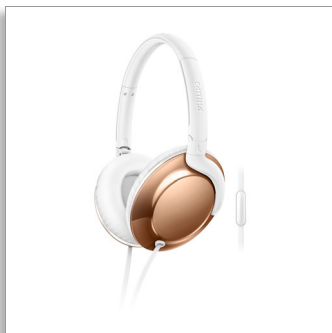

Philips Flite
Audífonos con micrófono

cerrados atrás, controladores de
32 mm

Supraurales
Almohadillas suaves
Plegado compacto

SHL4805RG

Ultralivianos. Gran sonido.

Audífonos que desafían las leyes de la gravedad

Presentamos los audífonos Philips Flite Everlite: la máxima expresión de la simplicidad, con un elegante acabado metálico. Ya que están creados para brindar un sonido nítido y comodidad de uso durante todo el día, se pliegan completamente y de forma compacta.

Comodidad real

- Diseño ultraligero y supercompacto
- Almohadillas suaves para una comodidad duradera

Diseño optimizado

- Plegado compacto y plano para un transporte sencillo
- Control remoto para llamadas manos libres y música
- Disfruta de la música sin enredos con un diseño de cable plano
- Elegante acabado metálico

Nitidez pura

- Controlador de altavoz de alta potencia de 32 mm para un sonido nítido
- Diseño supraaural para reducir el ruido ambiental

PHILIPS

Audífonos con micrófono
cerrados atrás, controladores de 32 mm Supraurales, Almohadillas suaves, Plegado compacto