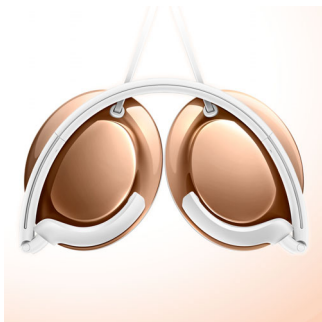

Компактно сгъване

Плоско и компактно сгъване за лесно пренасяне.