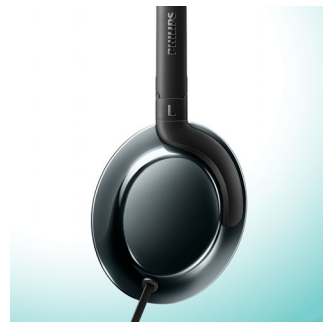

Philips Flite
帶咪高風耳筒

32 毫米驅動器 / 密閉型

頭戴式
柔軟耳墊
超薄摺疊設計

SHL4805DC

超輕巧，但音效強勁。

抗重力耳機

Philips Flite Everlite 耳機將簡約與精細金屬飾面集於一身，為您打造清晰音效並方便整天使用，需要時更可將耳機折疊成小巧或扁平形狀。

真正舒適

- 非常輕巧，更設有超纖薄設計
- 柔軟的耳墊維持長戴舒適

簡約設計

- 超薄小巧的摺疊設計方便攜帶
- 遙控方便進行免提通話和控制音樂播放
- 扁平耳機線設計讓您安心享受音樂，無需擔心雜亂的耳機線
- 精密金屬加工

純然清晰

- 功率強大的 32 毫米揚聲器驅動器帶來清晰的聲音
- 蓋耳式設計減少環境噪音

PHILIPS

帶咪高風耳筒

32 毫米驅動器 / 密閉型 頭戴式, 柔軟耳墊, 超薄摺疊設計

SHL4805DC/00

產品特點

清晰音質

功率強大的 32 毫米傾斜驅動器重現呈現清晰、清脆的聲音，讓您享受深沉、豐富的低音音色。

免提通話

使用簡便的遙控器讓您可以透過簡單的按鈕來播放 / 暫停曲目並接聽來電。

抗纏繞電線

扁平耳機線設計讓您無需擔心雜亂的耳機線，同時增加韌度，確保耳機線持久耐用。

超薄摺疊設計

超薄小巧的摺疊設計方便攜帶。

輕巧舒適

非常輕巧，加上超纖薄設計，讓出門使用時更舒適。

小巧，時尚

頭帶和金屬橢圓形耳罩的纖薄設計配搭流線型外觀，讓耳機更具代表性。

人體工學設計耳墊

柔軟的耳墊和傾斜的耳機驅動器，就算長時間佩戴亦同樣舒適。