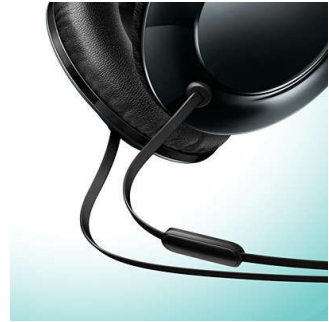

### 无缠绕电缆

扁平线缆让耳机保持无缠绕, 而增加的减压口则可确保线缆的耐用性。