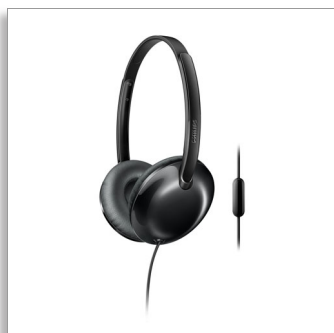

Philips Flite
Hoofdtelefoons met
microfoon

32 mm drivers/gesloten
achterkant

Voor op het oor
Zachte oorkussens
Opvouwbaar

SHL4405BK

Ultralicht. Groots geluid.

Ultralichte hoofdtelefoon

Ongelooflijk licht, ongelofelijk krachtig. De slanke en gestroomlijnde Philips Ultralite-hoofdtelefoon is ontworpen voor onderweg. De hoofdtelefoon levert kristalhelder geluid en is opvouwbaar, waardoor hij uiterst geschikt is om mee te nemen.

Pure helderheid

- Krachtige 32 mm luidsprekerdrivers voor een helder geluid

Gestroomlijnd ontwerp

- Afstandsbediening voor handsfree bellen en muziek
- Verfijnde metallic afwerking
- Plat opvouwbaar voor eenvoudig meenemen
- Geniet knoopvrij van muziek dankzij een enkele kabel

Optimaal comfort

- Extra zachte oorkussens voor langdurig draagcomfort
- Ultralicht en superplat ontwerp

PHILIPS

Kenmerken

Kristalhelder geluid

Krachtige 32 mm schuine drivers geven kristalhelder geluid en diepe, volle bastonen.

Licht en comfortabel

Ultralicht en superplat ontwerp voor ultiem comfort onderweg.

Minimaal en gestroomlijnd

Het slanke ontwerp van de hoofdband en de metalen ovale oorschelpen zorgen voor een iconische zijdezachte vorm.