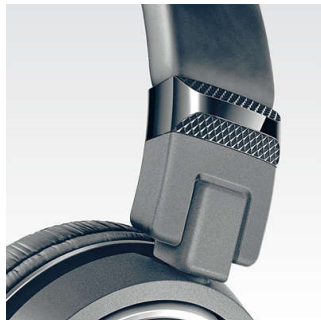

可调节的耳罩、头带

可调节的耳罩和头带, 始终舒适贴合头形, 您甚至感觉不到这些耳罩的存在。