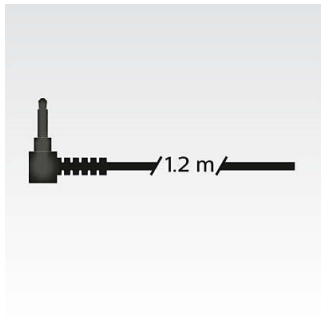

带麦克风的耳机

40 毫米驱动器 / 封闭式后盖 贴耳式, 透气型耳垫, 紧凑可折叠

SHL3265BG/00

产品亮点

1.2 米长的线缆

1.2 米长的线缆, 非常适合户外使用

2000 毫瓦高功率处理

无论是对于音量还是音源, 高功率处理都能提供高性能表现。即使是在高音量或高音频输入功率下, 也可提供清晰、无失真的音乐。