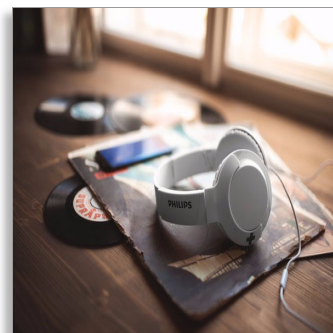

Почувствайте ги. BASS+

Слушалките Philips BASS+ внасят силни отчетливи басы във вашата музика. Побирайки мощни ударни басы в елегантен и здрав корпус, слушалките със скоби за ушите са проектирани за тези от вас, които се нуждаят от повече басы в своите ритми без допълнителен обем.

Отчетливи басы

- Силни отчетливи басы, които можете да усетите
- 40 мм неодимови високоговорители
- Превъзходна звукова изолация

Истински комфорт

- Регулируеми наушници и лента за глава за оптимален комфорт
- Меки възглавнички за уши за комфортна продължителна употреба

Елегантен дизайн

- Сгъва се в компактна форма за лесно прибиране и носене
- Дистанционно управление за повиквания и музика със свободни ръце

Philips BASS+
Слушалки с микрофон

40 мм мембрани/затворен гръб

С наушници върху цялото ухо
Меки наушници
Компактно сгъване

SHL3175WT

PHILIPS