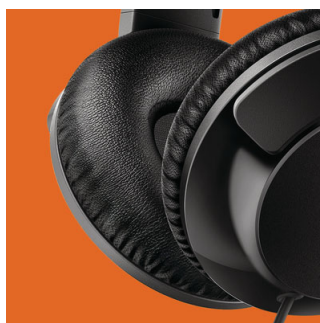

Меки възглавнички

Меки дишащи възглавнички за уши за продължително слушане и пълен комфорт