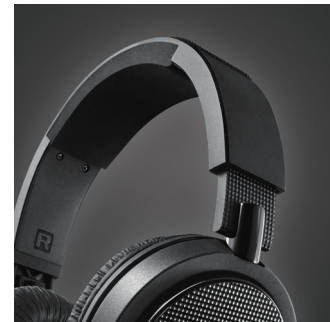

Banda de sujeción ancha y ligera

Todo en estos auriculares emana comodidad, desde el diseño ergonómico a la construcción ligera y el uso de materiales de calidad superior. Incluso con un uso prolongado, la excepcional comodidad te permite disfrutar de tu música al máximo.