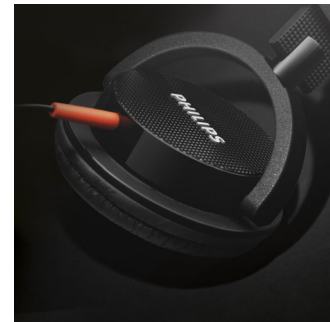

Auriculares con giro de 165°

Diseñados teniendo en cuenta a los DJ profesionales, los auriculares pueden girar de forma independiente 165°, para poder escuchar cómodamente con una oreja mientras se mezclan las pistas. El giro también se puede utilizar para una audición más casual, cuando es necesario prestar atención temporalmente a los sonidos externos.