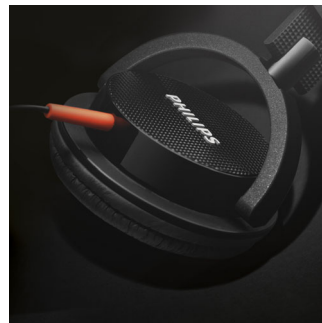

165°-ban elfordítható fülpárnák

A kialakítás a professzionális DJ-k igényeit követi, ezért mindkét fülpárna 165°-ban elforgatható – így számok keverésekor kényelmesen megoldható az egyfüles hallgatás. Az elforgatás az alkalmi zenehallgatásnál is jól jön, amikor rövid ideig a külső hangokra is figyelni kell.