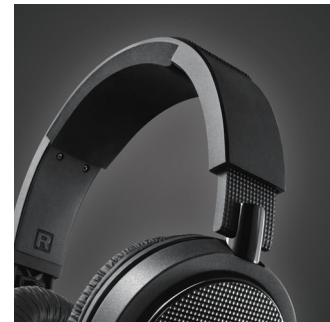

Széles, könnyű fejpánt

Ezzel a fejhallgatóval kapcsolatban minden a kényelemtől szól – az ergonomikus kialakítástól a könnyű szerkezeten át a kitűnő minőségű anyagok használatáig. A zenehallgatás élménye akkor is teljes, ha hosszabb ideig használja a fejhallgatót.