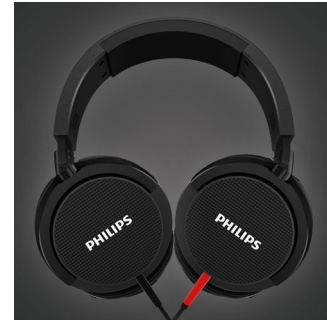

Diseño plegable

Hechos para proporcionar la mejor experiencia en cualquier parte, los auriculares con sistema de monitorización tipo DJ se pueden plegar para una portabilidad perfecta y fácil almacenamiento. De diseño inteligente y cuidadosa selección de componentes, como las sólidas bandas, permiten que sea fácil manejar las partes de los auriculares. El modelo SHL3100 se puede plegar, mientras que los modelos de última generación SHL3200 y 3300 se pueden plegar de formas más compactas.