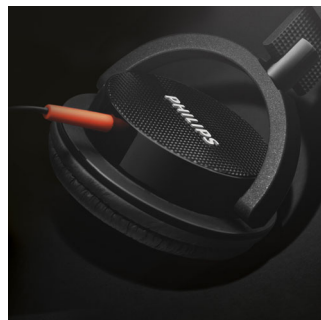

Los auriculares giran 165°

Diseñados con el DJ profesional en mente, los audífonos en estos auriculares pueden rotar 165°, para escuchar cómodamente con un oído mientras se mezclan pistas. La rotación también puede usarse en reproducciones más cotidianas, cuando es necesario prestar atención temporalmente a sonidos externos.