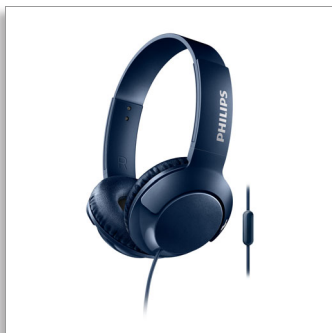

Philips BASS+
Audífonos con micrófono

cerrados atrás, controladores de
32 mm

Supraurales
Almohadillas suaves
Diseño plegable

SHL3075BL

Siente los graves de BASS+

Los audífonos Philips BASS+ le devuelven los grandes y potentes graves a tu música. Gracias a que incorpora graves intensos y potentes en un diseño compacto y elegante, estos audífonos están hechos para aquellos que necesitan más graves en su sonido sin cargar con peso adicional.

Más graves

- Graves intensos y potentes que puedes sentir
- Controladores de altavoz de 32 mm
- Excelente sistema de aislación de sonido para disfrutar una mejor experiencia acústica

Comodidad real

- Diseñados para un ajuste óptimo
- Almohadillas suaves para un uso prolongado cómodo

Diseño estilizado

- Diseño de plegado plano para facilitar su transporte
- Un control remoto fácil de usar

PHILIPS

Destacados

Controladores de 32 mm

Los audífonos BASS+ poseen controlador de altavoz de 32 mm que producen graves intensos y resonantes.

Graves intensos y potentes

Estos son graves intensos y potentes que te permiten realmente sentir la música. No te

Llamadas con manos libres

Un control remoto fácil de usar que te permite reproducir o detener canciones y atender llamadas con solo pulsar un botón.