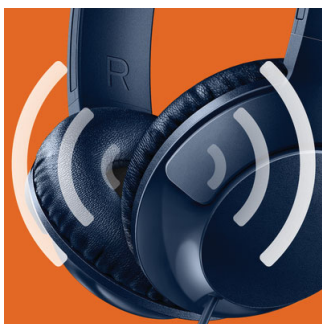

Регулируемо прилепване

Проектирани за оптимално прилягане, слушалките BASS+ разполагат с подвижни наушници и регулируема лента за глава, за да може да прилягат идеално на всеки, който ги носи.

Силни, отчетливи басы