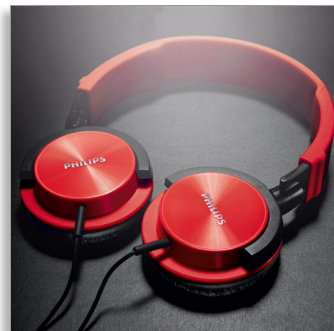

震撼的音效

支持 DJ 监听式

1000 毫瓦的功率处理能力和 32 毫米钹制驱动器为您带来震撼的音效和强劲低音。和可旋转软垫耳罩设计一起，在出行时为您带来完美的听觉体验。

完美地聆听体验

- 闭合式声学系统可带来卓越的隔音效果
- 32 毫米扬声器驱动器为您带来强劲的动态音效

便利性

- 1.2 米长的线缆是户外使用的理想长度
- 扁平折叠式耳机，便于您外出时携带

轻便舒适，适合长时间使用

- 可调节的耳罩和头带，贴合任意头形
- 柔软的耳垫，长时间聆听仍倍感舒适

飞利浦
头戴式耳机

DJ 监听式
红色

SHL3000RD

PHILIPS

头带式耳机
DJ 监听式 红色

规格

声音