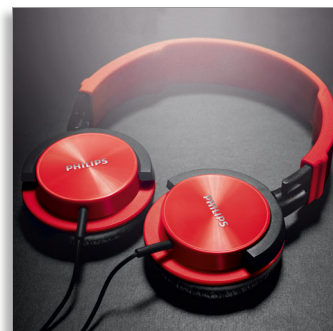

Philips  
Audífonos con banda  
sujetadora

Sistema de monitorización tipo DJ  
Rojo

SHL3000RD