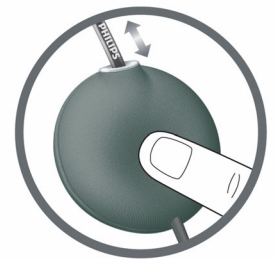

Philips
Audífonos livianos

SHL1602

Liviandad

La perfecta banda sujetadora y los audífonos acolchados son tan cómodos que ni siquiera notarás que los tienes puestos. Los audífonos son giratorios para que sea más fácil guardarlos.

Diseñado para adaptarse a ti y a tu estilo de vida

- Soporte de sujeción ultraliviano para mejorar el ajuste y la comodidad
- La simple banda sujetadora puede ajustarse para un mejor calce
- Diseño plegable y plano para que sea más fácil transportarlos
- Audífonos totalmente acolchados para una gran comodidad

Máximo placer musical

- El controlador de altavoces de 30 mm ofrece un gran rendimiento de sonido

PHILIPS
sense and simplicity

Especificaciones

Sonido

- Sistema acústico: Abrir
- Tipo de imán: Neodimio
- Diafragma: cúpula mylar
- Bobina móvil: Cobre
- Respuesta de frecuencia: 40 - 20 000 Hz
- Impedancia: 32 ohms
- Entrada máxima de potencia: 30 mW
- Sensibilidad: 102 dB
- Diámetro del altavoz: 30 mm
- Tipo: Dinámico

Conectividad

- Conexión del cable: Dos en paralelo, simétrico
- Longitud del cable: 1,2 m
- Conector: 3,5 mm estéreo
- Acabado del conector: chapado en oro
- Tipo de cable: Cobre

Caja exterior

- Peso bruto: 2,140 lb
- GTIN: 1 06 09585 18728 0
- Caja exterior: (L x An x Al):
9,4 x 6,6 x 9,1 pulgadas
- Peso neto: 0,620 lb
- Cantidad de cajas: 6
- Peso tara: 1,520 lb