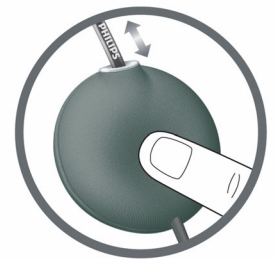

Philips
Fones de ouvidos leves

SHL1602

Leve como o ar

A alça leve com design integral e as conchas auditivas acolchoadas são tão confortáveis que você nem sentirá que está usando os fones de ouvido. As conchas auditivas são articuladas para que os fones possam ser guardados horizontalmente.

Perfeito para você e seu estilo de vida

- A alça extremamente leve melhora o conforto e a adaptação
- Haste de apoio na nuca com design simples e totalmente ajustável para um encaixe perfeito
- Design plano dobrável para você levar para onde quiser com total facilidade
- Conchas auditivas totalmente acolchoadas para um maior conforto

Para curtir suas músicas com todo prazer

- Driver de alto-falante de 30 mm: saídas com desempenho de som profissional

PHILIPS
sense and simplicity

Especificações

Som

- Sistema acústico: Aberto
- Tipo de ímã: Neodímio
- Diafragma: Cúpula de mylar
- Bobina de voz: Cobre
- Resposta em frequência: 40 - 20 000 Hz
- Impedância: 32 Ohm
- Potência máxima de entrada: 30 mW
- Sensibilidade: 102 dB
- Diâmetro da caixa acústica: 30 mm
- Tipo: Dinâmico

Conectividade

- Conexão por cabo: 2 paralelos, simétricos
- Comprimento do cabo: 1,2 m
- Conector: 3,5 mm estéreo
- Acabamento do conector: folheado a ouro
- Tipo de cabo: Cobre

Embalagem externa

- Peso bruto: 0,9708 kg
- Embalagem externa (L x L x A): 24 x 16,8 x 23.2 cm
- Peso líquido: 0,28122 kg
- Peso da embalagem: 0,68958 kg
- EAN: 87 12581 52345 9
- Número de embalagens para o cliente: 6