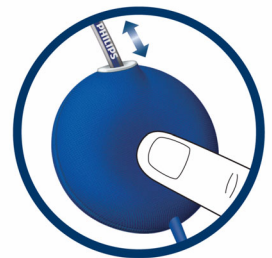

Philips
Audífonos livianos

SHL1600

Liviandad

La perfecta banda sujetadora y los audífonos acolchados son tan cómodos que ni siquiera notarás que los tienes puestos. Los audífonos son giratorios para que sea más fácil guardarlos.

Diseñado para adaptarse a ti y a tu estilo de vida

- Soporte de sujeción ultraliviano para mejorar el ajuste y la comodidad
- La simple banda sujetadora puede ajustarse para un mejor calce
- Diseño plegable y plano para que sea más fácil transportarlos
- Audífonos totalmente acolchados para una gran comodidad

Máximo placer musical

- El controlador de altavoces de 30 mm ofrece un gran rendimiento de sonido

PHILIPS

Especificaciones

Sonido

- Sistema acústico: Abrir
- Tipo de imán: Neodimio
- Diafragma: cúpula mylar
- Bobina móvil: Cobre
- Respuesta de frecuencia: 40 - 20 000 Hz
- Impedancia: 32 ohms
- Entrada máxima de potencia: 30 mW
- Sensibilidad: 102 dB
- Diámetro del altavoz: 30 mm
- Tipo: Dinámico

Conectividad

- Conexión del cable: Dos en paralelo, simétrico
- Longitud del cable: 1,2 m
- Conector: 3,5 mm estéreo
- Acabado del conector: chapado en oro
- Tipo de cable: Cobre

Caja exterior

- Peso bruto: 2,140 lb
- GTIN: 1 06 09585 18726 6
- Caja exterior: (L x An x Al):
9,4 x 6,6 x 9,1 pulgadas
- Peso neto: 0,620 lb
- Cantidad de cajas: 6
- Peso tara: 1,520 lb