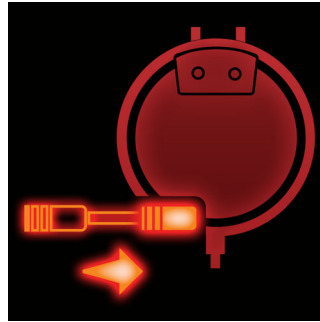

備戰極品

- 360 度麥克風能接收您所有的命令
- 伸縮式麥克風能隱藏收納至耳罩內
- 耳罩上具有靜音與音量控制功能，可供快速調整
- 隨插即用 - 無須安裝任何軟體

飛利浦
PC 遊戲耳機

伸縮式麥克風
黑色

SHG8200

PHILIPS

焦點

SRS 環繞音效

SRS 環繞音效將創造醉人的 3D 音場，並重現在播放處理中通常會消失的中高頻率部分，營造出更寬闊深沉的音訊。更自然、充滿空間感的音效，讓您能夠辨認聲音來源的方向。

精密調校的 40 公釐驅動器

置於半開放式設計中，精密調校的 40 公釐鈹磁石驅動器將給您真正的清晰音質，能讓您聽見每一個腳步聲。

自調式內部頭帶

自調式頭帶具有彈簧，提供極致的舒適感受。

皮革耳墊

飛利浦耳機的半開放覆耳式設計加上皮革耳墊，遊戲時配戴數小時依然舒適，不會讓耳朵產生灼熱感。可自動調整的輕巧內部頭帶，將確保完美舒適貼合。

360 度麥克風

不要浪費您寶貴的遊戲時間調整麥克風：360 度麥克風能接收您所有的命令，並且在不用時縮回耳罩中。

耳罩控制功能

耳罩上具有靜音與音量控制功能，提供輕鬆的直覺式控制：右耳罩提高或降低音量，左耳罩開啟或關閉麥克風。

規格

設計

- 配戴方式：頭帶

音效