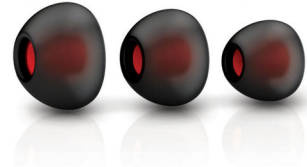

Mũ tai nghe bằng silicon siêu mềm, có 3 cỡ

Mũ tai nghe bằng silicon siêu mềm có 3 cỡ của chiếc tai nghe Philips này vừa khít thoải mái trong tai bạn mà không tạo thêm lực ấn nào lên tai, đồng thời chặn tiếng ồn không muốn có.

Điều khiển cuộc gọi và âm lượng nội tuyến

Muốn đổi âm lượng? Chấp nhận hay từ chối cuộc gọi? Bộ điều khiển từ xa có các điều khiển âm lượng và cuộc gọi. Với tai nghe này, bạn điều khiển mọi thứ dễ dàng!

Micrô nhạy và sành điệu

Micrô nhạy và sành điệu, để bắt rõ giọng nói của bạn