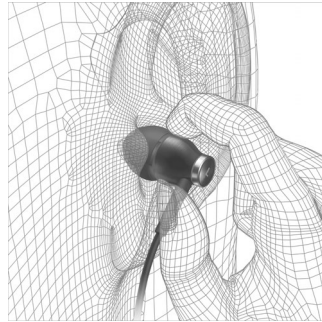

Thiết kế Flexi-Grip

Vật liệu flexi-grip mềm bao bọc phần thân tai nghe làm tăng hiệu quả và độ bền của tai nghe. Nó bảo vệ kết nối cáp khỏi bị hư hại có thể xảy ra do bề cong nhiều lần phần thân tai nghe khi tiếp xúc thường xuyên với đầu ngón tay người dùng khi đeo tai nghe hoặc gỡ tai nghe xuống.

Thiết kế vừa vặn với tai

Thiết kế ưu việt với góc hơi nghiêng 15 độ trong kiểu Âm Thanh Có Góc dựa trên cấu tạo tai người sẽ mang đến sự vừa khít tự nhiên và mức thoải mái cao nhất.