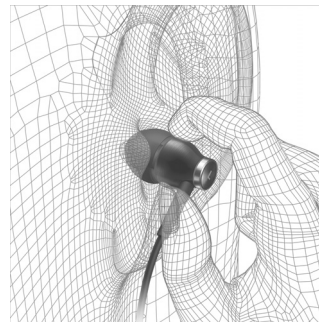

Design Flexi-Grip

O material macio Flexi-grip que reveste o corpo dos auscultadores melhora o seu desempenho e aumenta a sua durabilidade. Protege a ligação dos fios contra potenciais danos associados à dobragem dos auscultadores e evita o contacto frequente com os dedos do utilizador durante a colocação e remoção.