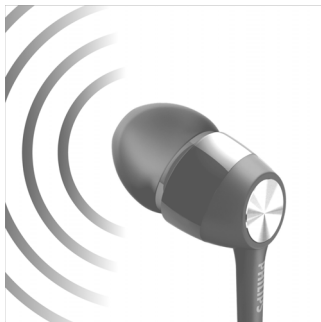

Destques

Controlo do volume e das chamadas integrado no fio

Quer alterar o volume? Aceitar ou rejeitar uma chamada? O telecomando dispõe de controlos do volume e das chamadas. Com estes auscultadores, o controlo está na ponta dos seus dedos!

Microfone sensível e fino

Microfone sensível e fino para captar a sua voz com clareza

Conector de 3,5 mm extra

Conector estéreo de 3,5 mm extra para Nokia, Sony Ericsson e Samsung

Para graves mais profundos e mais ricos

As saídas Turbo Bass permitem a movimentação do ar para obter uma reprodução de alta fidelidade dos sons graves mais profundos e mais ricos.

Para som direcionado

O tubo acústico curvo foi desenhado de acordo com a curvatura do canal auditivo humano para que as ondas de som do altifalante sejam precisamente direcionadas para o tímpano com a definição mais elevada

Para o melhor som com volume baixo

Já não tem de aumentar o volume em locais ruidosos. O tubo acústico curvo e os auscultadores de isolamento perfeito cortam significativamente o ruído de fundo, proporcionando a mesma qualidade de som em definições de volume mais baixo e uma vida da bateria alargada.

Design de ajuste perfeito

A superioridade do design do modelo de acústica em ângulo (ligeira inclinação de 15 graus inspirada na anatomia do ouvido humano) permite um ajuste natural e o máximo conforto.