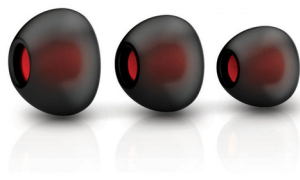

Capas de silicone ultra-macias (3 tamanhos)

As capas de silicone ultra-macias (3 tamanhos) adaptam-se na perfeição aos seus ouvidos, sem os pressionarem, mas cancelando o ruído indesejado